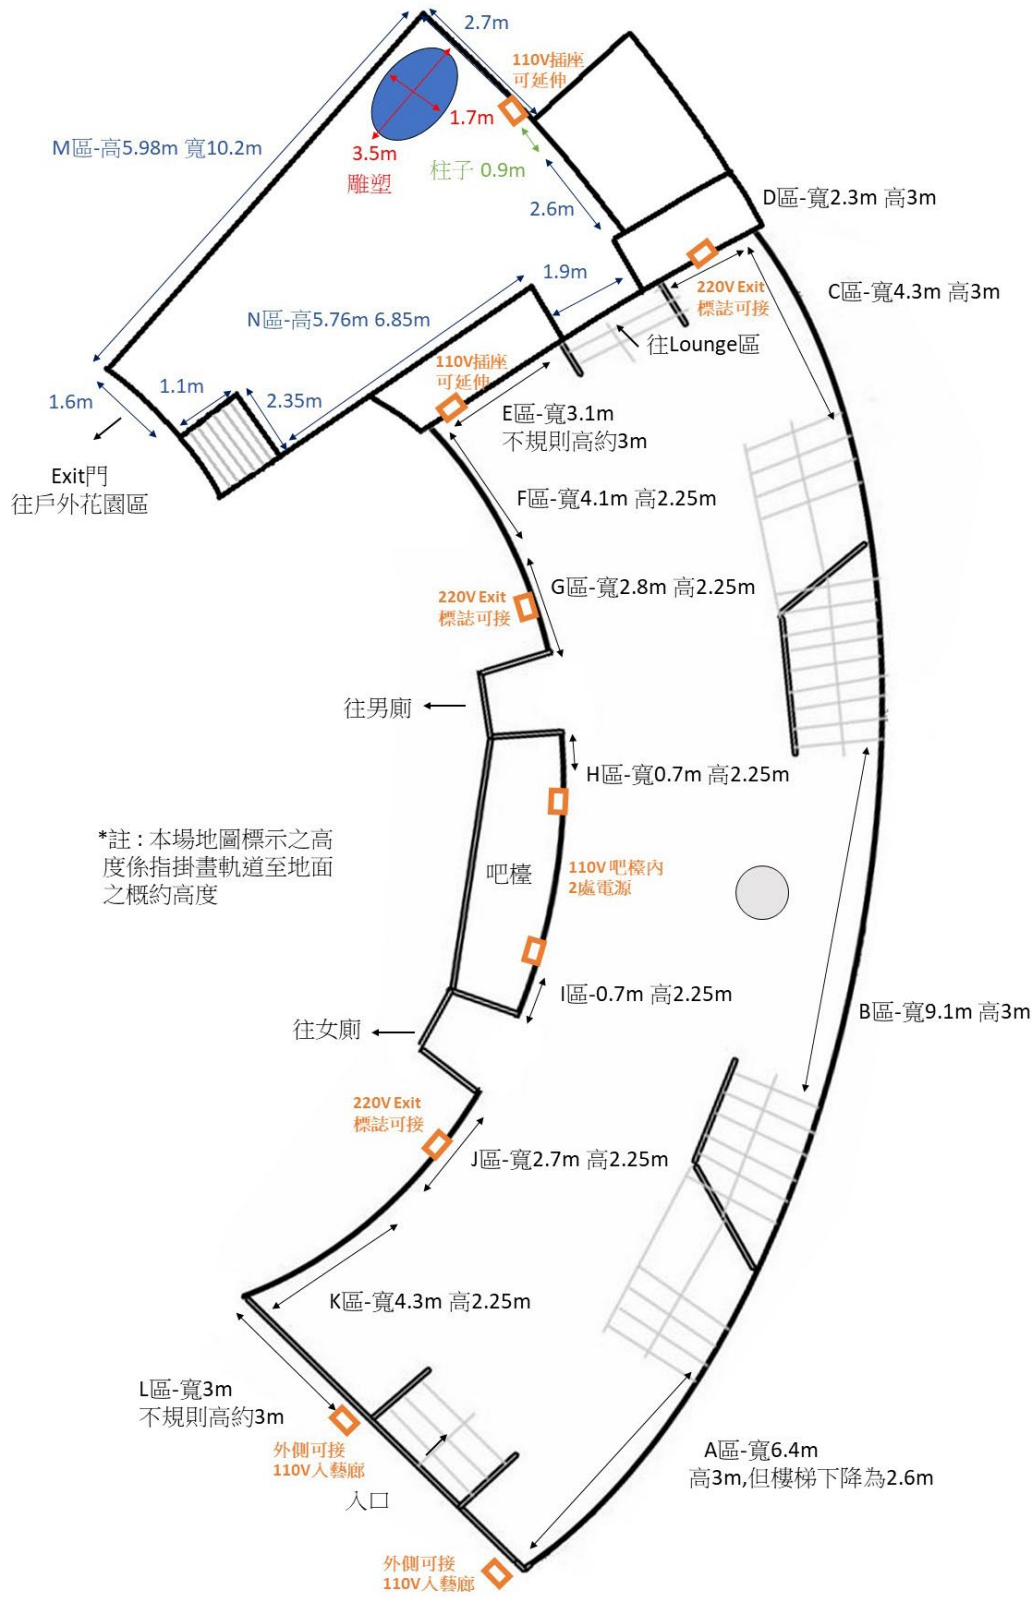

王道銀行藝廊場地圖及設備清單

一、 場地圖

二、 設備清單

插座 110V 5 個、插座 220V 3 個、中央空調、單勾掛畫線 30 條、220V 嵌入式與軌道 LED 燈具